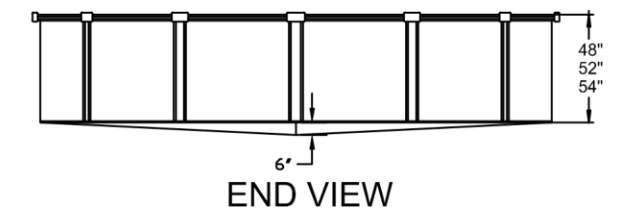

CORNELIUS POOLS
 12775 Rue BRAULT
 MIRABEL, QUEBEC, CANADA, J7J 0C4
 TEL.: 450-973-1249 FAX: 450-973-8200

ROUND POOL SIZES

DESSIN NO.: PERIMETRE RONDE CORNELIUS

NOTE: CAPACITY= IMPERIAL GALLON, POOL WALL HEIGHT= 54"

NO	REVISION	DATE	PAR
A	Ajoute Grandeur 10/12 (222)/14	FE-02-2011	DT
B	Ajoute Grandeur 15'-12 poteaux	0C-24-2011	DT
C	AJOUTÉ 1 POTEAU 12'	12-12-2012	RL