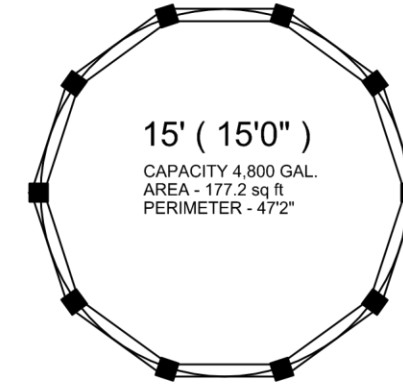

CORNELIUS POOLS
 12775 Rue BRAULT
 MIRABEL, QUEBEC, CANADA, J7J 0C4
 TEL.: 450-973-1249 FAX: 450-973-8200

ROUND POOL SIZES

DESSIN NO.: PERIMETRE RONDE CORNELIUS

NOTE: CAPACITY= IMPERIAL GALLON, POOL WALL HEIGHT= 54"

NO	REVISION	DATE	PAR
A	Ajoute Grandeur 10/12 (222)/14	FE-02-2011	DT
B	Ajoute Grandeur 15'-12 poteaux	0C-24-2011	DT
C	AJOUTÉ 1 POTEAU 12'	12-12-2012	RL