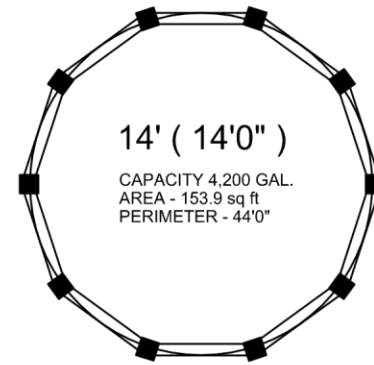

CORNELIUS POOLS
 12775 Rue BRAULT
 MIRABEL, QUEBEC, CANADA, J7J 0C4
 TEL.: 450-973-1249 FAX: 450-973-8200

ROUND POOL SIZES

DESSIN NO.: PERIMETRE RONDE CORNELIUS

NOTE: CAPACITY= IMPERIAL GALLON, POOL WALL HEIGHT= 54"

NO	REVISION	DATE	PAR
A	Ajoute Grandeur 10/12 (222)/14	FE-02-2011	DT
B	Ajoute Grandeur 15'-12 poteaux	0C-24-2011	DT
C	AJOUTÉ 1 POTEAU 12'	12-12-2012	RL