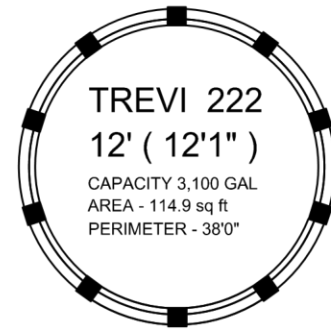

CORNELIUS POOLS
 12775 Rue BRAULT
 MIRABEL, QUEBEC, CANADA, J7J 0C4
 TEL.: 450-973-1249 FAX: 450-973-8200

ROUND POOL SIZES

DESSIN NO.: PERIMETRE RONDE CORNELIUS

NOTE: CAPACITY= IMPERIAL GALLON, POOL WALL HEIGHT= 54"

NO	REVISION	DATE	PAR
A	Ajoute Grandeur 10/12 (222)/14	FE-02-2011	DT
B	Ajoute Grandeur 15'-12 poteaux	0C-24-2011	DT
C	AJOUTÉ 1 POTEAU 12'	12-12-2012	RL