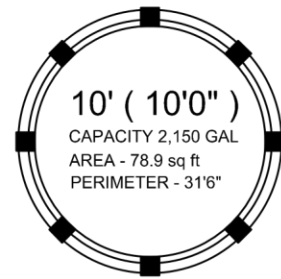

CORNELIUS POOLS
 12775 Rue BRAULT
 MIRABEL, QUEBEC, CANADA, J7J 0C4
 TEL.: 450-973-1249 FAX: 450-973-8200

ROUND POOL SIZES

DESSIN NO.: PERIMETRE RONDE CORNELIUS

NOTE: CAPACITY= IMPERIAL GALLON, POOL WALL HEIGHT= 54"

NO	REVISION	DATE	PAR
A	Ajoute Grandeur 10/12 (222)/14	FE-02-2011	DT
B	Ajoute Grandeur 15'-12 poteaux	0C-24-2011	DT
C	AJOUTÉ 1 POTEAU 12'	12-12-2012	RL