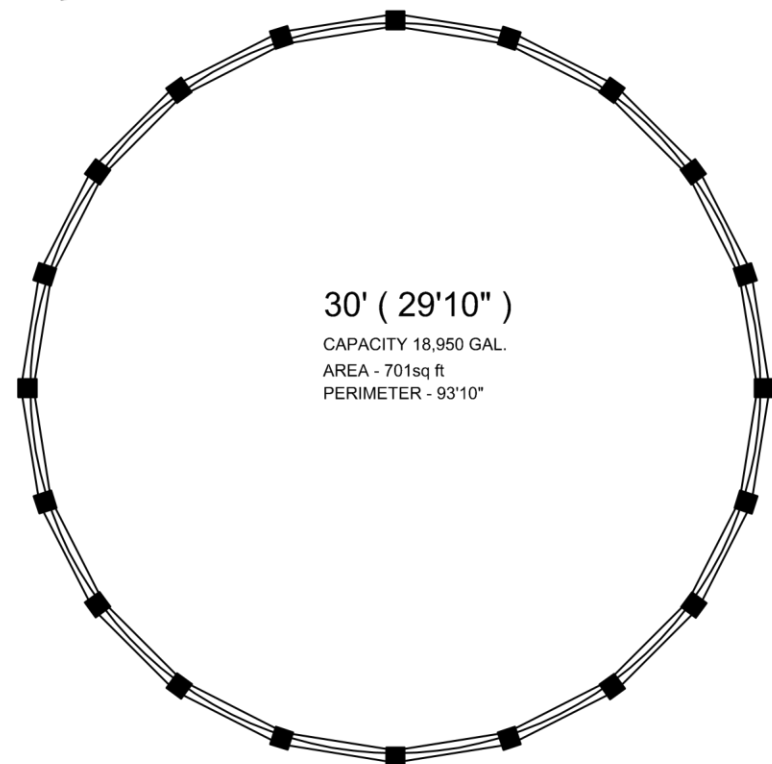

CORNELIUS POOLS
 12775 Rue BRAULT
 MIRABEL, QUEBEC, CANADA, J7J 0C4
 TEL.: 450-973-1249 FAX: 450-973-8200

ROUND POOL SIZES

DESSIN NO.: PERIMETRE RONDE CORNELIUS

NOTE: CAPACITY= IMPERIAL GALLON, POOL WALL HEIGHT= 54"

NO	REVISION	DATE	PAR
A	Ajoute Grandeur 10/12 (222)/14	FE-02-2011	DT
B	Ajoute Grandeur 15'-12 poteaux	0C-24-2011	DT
C	AJOUTÉ 1 POTEAU 12'	12-12-2012	RL