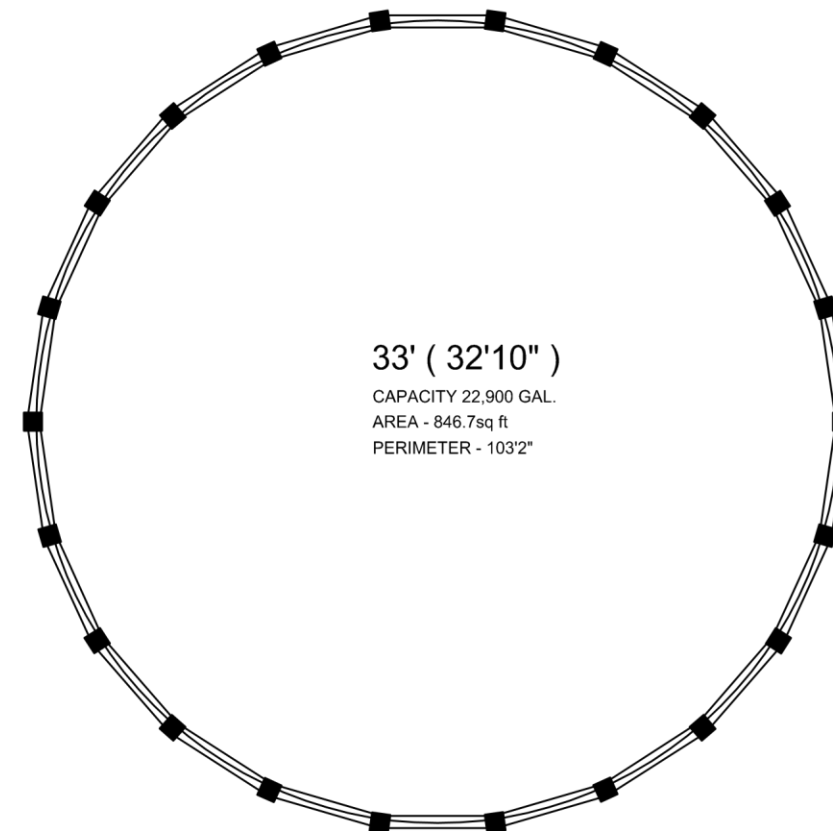

CORNELIUS POOLS
 12775 Rue BRAULT
 MIRABEL, QUEBEC, CANADA, J7J 0C4
 TEL.: 450-973-1249 FAX: 450-973-8200

ROUND POOL SIZES

DESSIN NO.: PERIMETRE RONDE CORNELIUS

NOTE: CAPACITY= IMPERIAL GALLON, POOL WALL HEIGHT= 54"

NO	REVISION	DATE	PAR
A	Ajoute Grandeur 10/12 (222)/14	FE-02-2011	DT
B	Ajoute Grandeur 15'-12 poteaux	0C-24-2011	DT
C	AJOUTÉ 1 POTEAU 12'	12-12-2012	RL