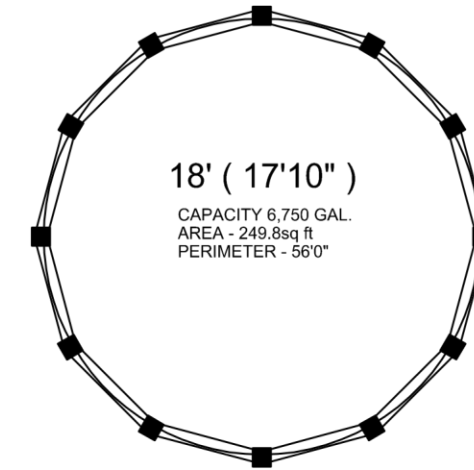

CORNELIUS POOLS
 12775 Rue BRAULT
 MIRABEL, QUEBEC, CANADA, J7J 0C4
 TEL.: 450-973-1249 FAX: 450-973-8200

ROUND POOL SIZES

DESSIN NO.: PERIMETRE RONDE CORNELIUS

NOTE: CAPACITY= IMPERIAL GALLON, POOL WALL HEIGHT= 54"

NO	REVISION	DATE	PAR
A	Ajoute Grandeur 10/12 (222)/14	FE-02-2011	DT
B	Ajoute Grandeur 15'-12 poteaux	0C-24-2011	DT
C	AJOUTÉ 1 POTEAU 12'	12-12-2012	RL