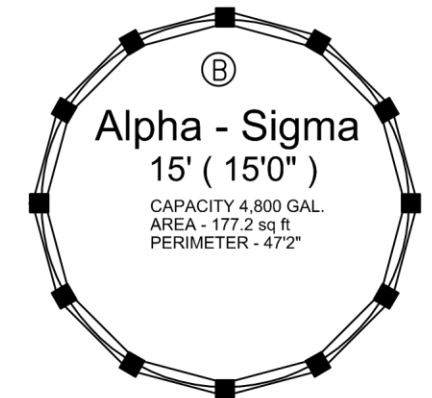

CORNELIUS POOLS
 12775 Rue BRAULT
 MIRABEL, QUEBEC, CANADA, J7J 0C4
 TEL.: 450-973-1249 FAX: 450-973-8200

ROUND POOL SIZES

DESSIN NO.: PERIMETRE RONDE CORNELIUS

NOTE: CAPACITY= IMPERIAL GALLON, POOL WALL HEIGHT= 54"