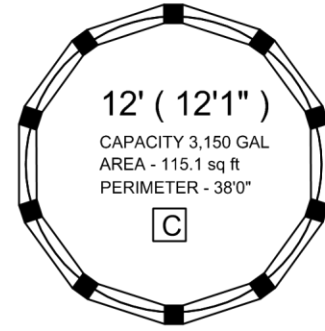

CORNELIUS POOLS
 12775 Rue BRAULT
 MIRABEL, QUEBEC, CANADA, J7J 0C4
 TEL.: 450-973-1249 FAX: 450-973-8200

ROUND POOL SIZES

DESSIN NO.: PERIMETRE RONDE CORNELIUS

NOTE: CAPACITY= IMPERIAL GALLON, POOL WALL HEIGHT= 54"

NO	REVISION	DATE	PAR
A	Ajoute Grandeur 10/12 (222)/14	FE-02-2011	DT
B	Ajoute Grandeur 15'-12 poteaux	0C-24-2011	DT
C	AJOUTÉ 1 POTEAU 12'	12-12-2012	RL