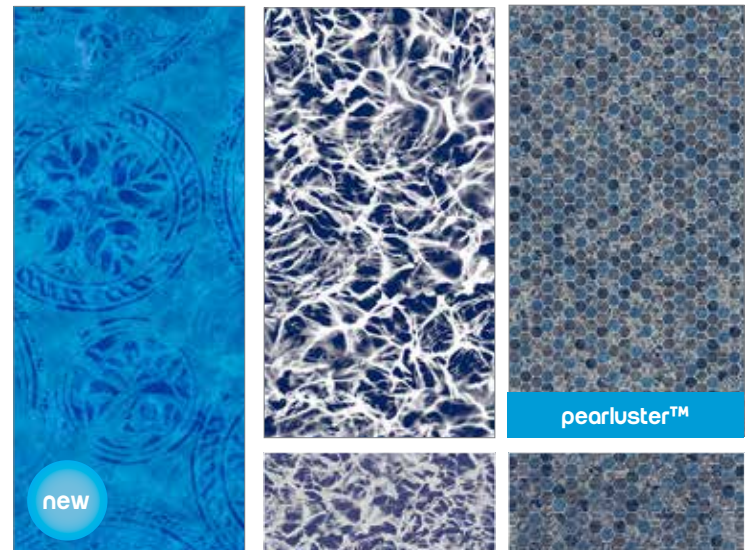

### aqua

**Quartzite**  
27/20 • 27/27 mil

**Azure Mosaic**  
27/20 • 27/27 mil

**Sandstone**  
27/27 mil

**Caribbean Gold Speckle**  
20/20 • 27/20 • 27/27 mil

### medium

**Medallion Embossed**  
33/33 mil

**White Diffusion**  
27/20 • 27/27 mil

**Oyster Gray**  
27/27 mil

pearluster™

new

impressions material hue may vary slightly in appearance.

**medium**

**Silver Antigua**  
27/27 mil

**Mosaic**  
20/20 • 27/20 • 27/27 mil

**Blue Diffusion**  
27/20 • 27/27 mil

**Mosaic Wave**  
27/27 mil

**Salta**  
27/27 mil

**dark**

**Silver Basalt**  
27/27 mil

**Indigo Arctic**  
20/20 • 27/20 • 27/27 mil